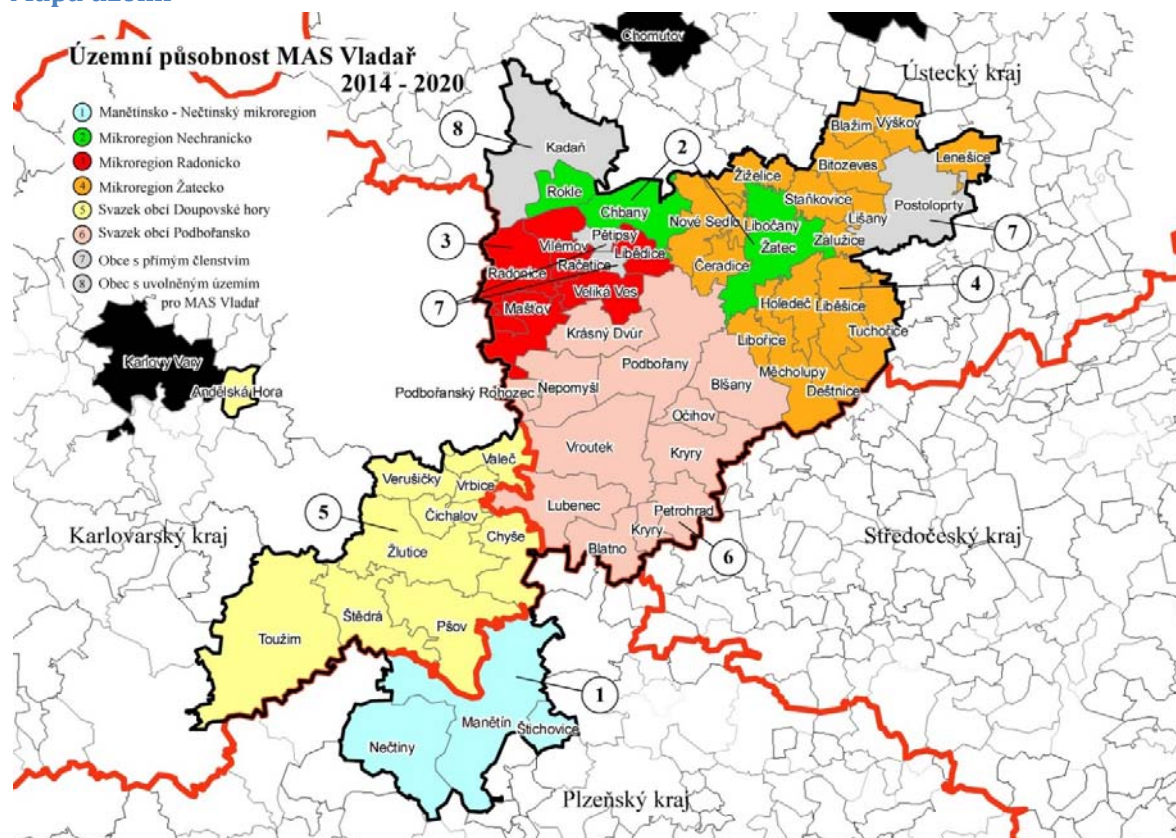

# Strategie komunitně vedeného místního rozvoje

## MAS Vladař 2014-2020

### Příloha: Mapa území a seznam obcí

#### Mapa území